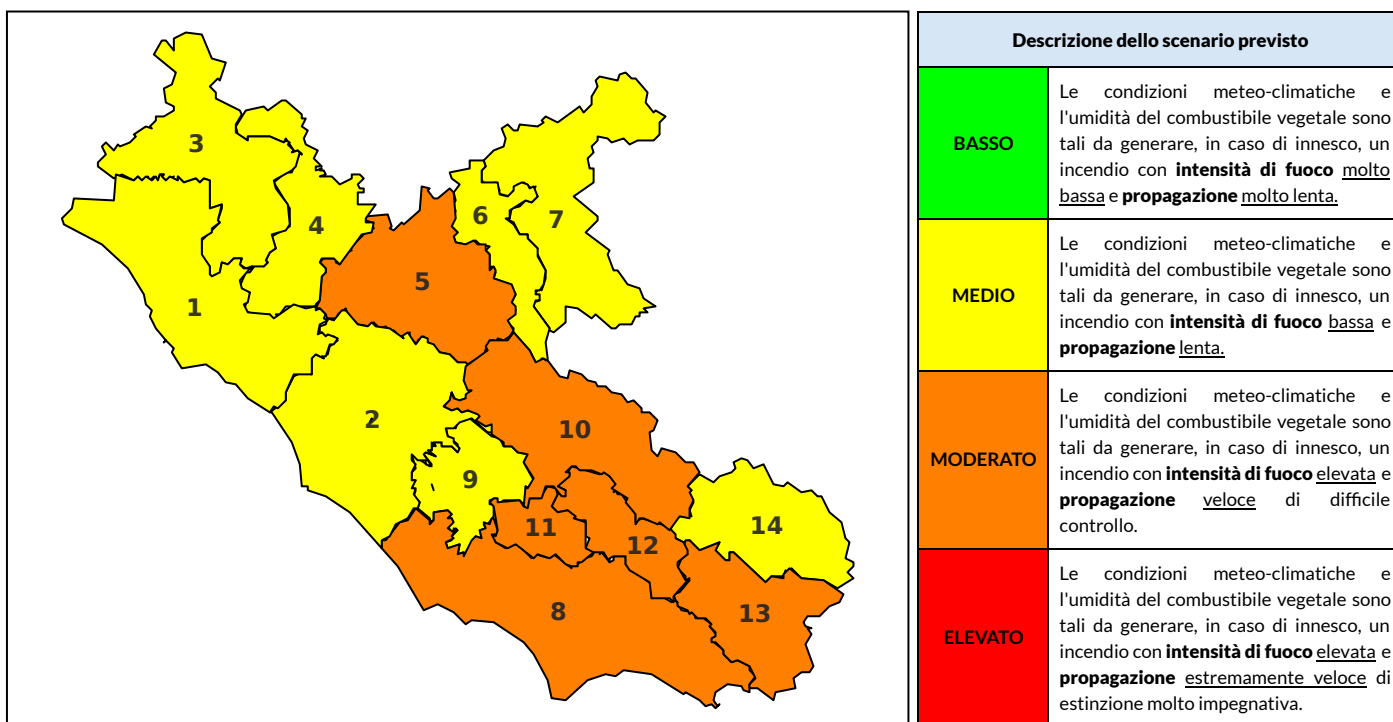

BOLLETTINO DI PERICOLOSITA' DA INCENDI BOSCHIVI

Previsioni per oggi 24-8-2023

Livello di pericolosità da incendio boschivo per Zona di Allerta AIB

Bollettino emesso nel periodo della campagna AIB Lazio sulla base del modello previsionale RISICOLazio, sviluppato in collaborazione con Fondazione CIMA, che fornisce un supporto per la valutazione della Pericolosità da incendio boschivo aggregata sulle Zone di Allerta AIB, approvate come parte integrante del Piano AIB Lazio 2020-2022 con DGR n° 270 del 15/05/2020. Il dettaglio della distribuzione dei Comuni nelle Zone AIB è consultabile al link https://protezionecivile.regione.lazio.it/zone_allerta_aib_comuni/. Le Norme Comportamentali per la popolazione sono consultabili al link https://protezionecivile.regione.lazio.it/norme_comportamentali_aib/.

Zona AIB	1	2	3	4	5	6	7	8	9	10	11	12	13	14
Livello Pericolosità	MEDIO	MEDIO	MEDIO	MEDIO	MODERATO	MEDIO	MEDIO	MODERATO	MEDIO	MODERATO	MODERATO	MODERATO	MODERATO	MEDIO

NOTE

BOLLETTINO DI PERICOLOSITA' DA INCENDI BOSCHIVI

Previsioni per domani 25-8-2023

Livello di pericolosità da incendio boschivo per Zona di Allerta AIB

Bollettino emesso nel periodo della campagna AIB Lazio sulla base del modello previsionale RISICOLazio, sviluppato in collaborazione con Fondazione CIMA, che fornisce un supporto per la valutazione della Pericolosità da incendio boschivo aggregata sulle Zone di Allerta AIB, approvate come parte integrante del Piano AIB Lazio 2020-2022 con DGR n° 270 del 15/05/2020. Il dettaglio della distribuzione dei Comuni nelle Zone AIB è consultabile al link https://protezionecivile.regione.lazio.it/zone_allerta_aib_comuni/. Le Norme Comportamentali per la popolazione sono consultabili al link https://protezionecivile.regione.lazio.it/norme_comportamentali_aib/.

Zona AIB	1	2	3	4	5	6	7	8	9	10	11	12	13	14
Livello Pericolosità	MODERATO	MODERATO	MODERATO	MODERATO	MODERATO	MEDIO	MEDIO	MODERATO	MODERATO	MODERATO	MODERATO	MODERATO	MODERATO	MODERATO