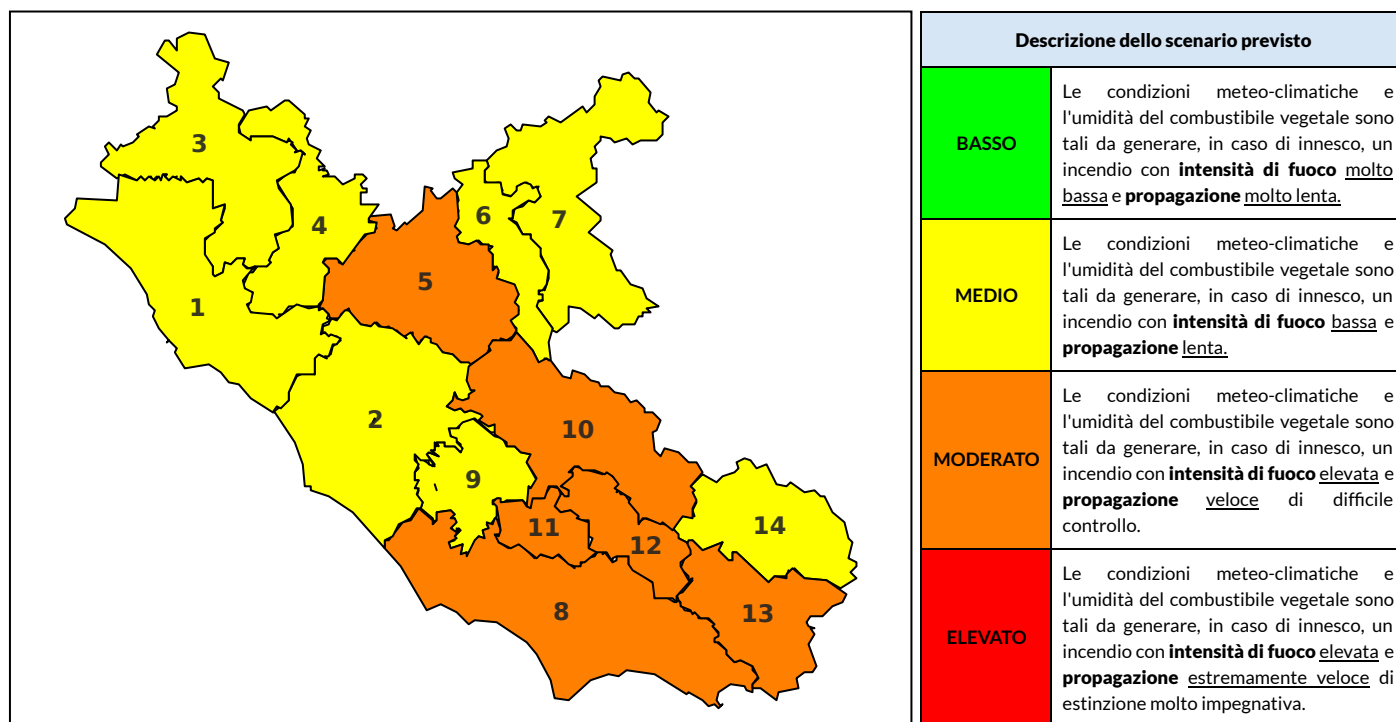

BOLLETTINO DI PERICOLOSITA' DA INCENDI BOSCHIVI

Previsioni per oggi 24-8-2023

Livello di pericolosità da incendio boschivo per Zona di Allerta AIB

Bollettino emesso nel periodo della campagna AIB Lazio sulla base del modello previsionale RISICOLazio, sviluppato in collaborazione con Fondazione CIMA, che fornisce un supporto per la valutazione della Pericolosità da incendio boschivo aggregata sulle Zone di Allerta AIB, approvate come parte integrante del Piano AIB Lazio 2020-2022 con DGR n° 270 del 15/05/2020. Il dettaglio della distribuzione dei Comuni nelle Zone AIB è consultabile al link https://protezionecivile.regione.lazio.it/zone_allerta_aib_comuni/. Le Norme Comportamentali per la popolazione sono consultabili al link https://protezionecivile.regione.lazio.it/norme_comportamentali_aib/.

Zona AIB	1	2	3	4	5	6	7	8	9	10	11	12	13	14
Livello Pericolosità	MEDIO	MEDIO	MEDIO	MEDIO	MODERATO	MEDIO	MEDIO	MODERATO	MEDIO	MODERATO	MODERATO	MODERATO	MODERATO	MEDIO

NOTE

BOLLETTINO DI PERICOLOSITA' DA INCENDI BOSCHIVI

Previsioni per domani 25-8-2023

Livello di pericolosità da incendio boschivo per Zona di Allerta AIB

Bollettino emesso nel periodo della campagna AIB Lazio sulla base del modello previsionale RISICOLazio, sviluppato in collaborazione con Fondazione CIMA, che fornisce un supporto per la valutazione della Pericolosità da incendio boschivo aggregata sulle Zone di Allerta AIB, approvate come parte integrante del Piano AIB Lazio 2020-2022 con DGR n° 270 del 15/05/2020. Il dettaglio della distribuzione dei Comuni nelle Zone AIB è consultabile al link https://protezionecivile.regione.lazio.it/zone_allerta_aib_comuni/. Le Norme Comportamentali per la popolazione sono consultabili al link https://protezionecivile.regione.lazio.it/norme_comportamentali_aib/.

Zona AIB	1	2	3	4	5	6	7	8	9	10	11	12	13	14
Livello Pericolosità	MEDIO	MEDIO	MEDIO	MEDIO	MODERATO	MEDIO	MEDIO	MODERATO	MEDIO	MODERATO	MODERATO	MODERATO	MODERATO	MEDIO

BOLLETTINO DI PERICOLOSITA' DA INCENDI BOSCHIVI